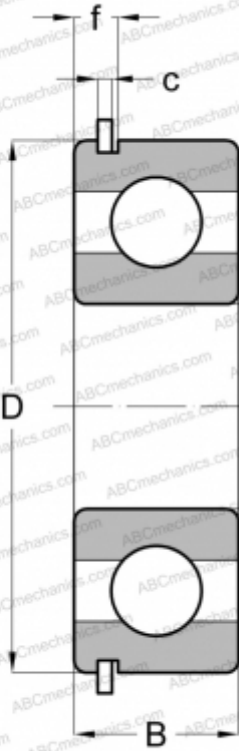

405 SG MRC

Радиальные шарикоподшипники

ТИП: Шарикоподшипники, Радиальные, Однорядные, С канавкой под стопорное кольцо, Со стопорным кольцом

Технические характеристики

РАЗМЕРЫ, ММ

d	25,000
D	80,000
B	21,000
f	5,182
c	1,905

МАССА, КГ

0,531

ПРОИЗВОДИТЕЛЬ

[MRC](#)

АНАЛОГИ

ABC	6405 NR
STEYR	6405 NR