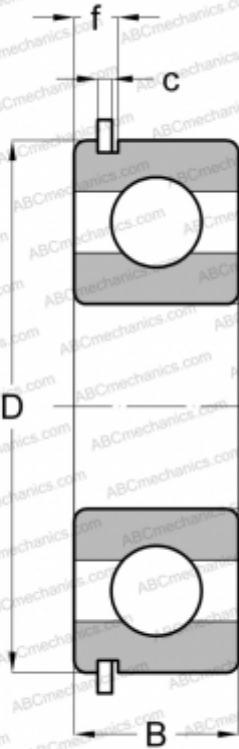

6406 NR STEYR

Радиальные шарикоподшипники

ТИП: Шарикоподшипники, Радиальные, Однорядные, С канавкой под стопорное кольцо, Со стопорным кольцом

Технические характеристики

РАЗМЕРЫ, ММ

d	30,000
D	90,000
B	23,000
f	5,969
c	2,692

МАССА, КГ

0,735

ПРОИЗВОДИТЕЛЬ

[STEYR](#)

АНАЛОГИ

ABC	6406 NR
MRC	406 SG