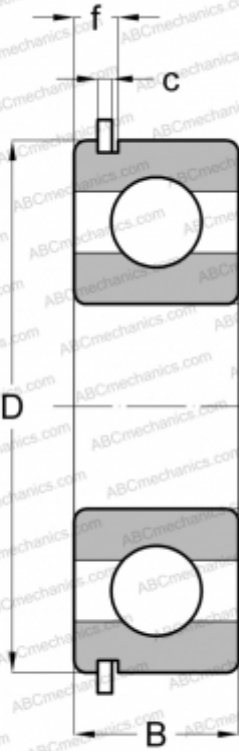

6408 NR STEYR

Радиальные шарикоподшипники

ТИП: Шарикоподшипники, Радиальные, Однорядные, С канавкой под стопорное кольцо, Со стопорным кольцом

Технические характеристики

РАЗМЕРЫ, ММ

d	40,000
D	110,000
B	27,000
f	5,969
c	2,692

МАССА, КГ

1,229

ПРОИЗВОДИТЕЛЬ

[STEYR](#)

АНАЛОГИ

ABC	6408 NR
MRC	408 SG
FAG	6408 NR