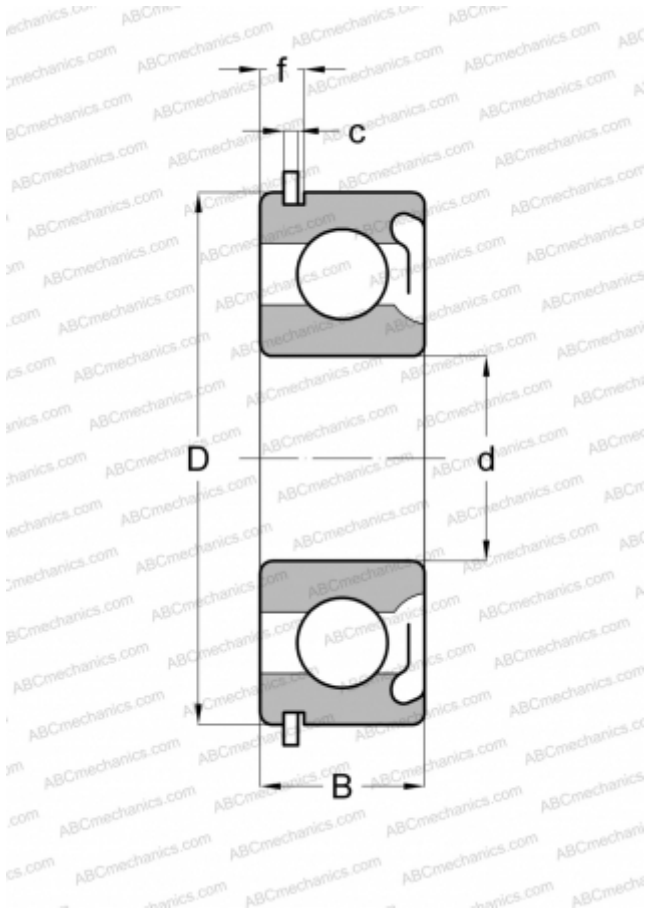

## 47500 NEW DEPARTURE

Радиальные шарикоподшипники

ТИП: Шарикоподшипники, Радиальные, Однорядные, С канавкой под стопорное кольцо, Со стопорным кольцом, с защитными шайбами Z

#### РАЗМЕРЫ, ММ

d	10,000
D	30,000
B	9,000
f	3,404
c	1,346