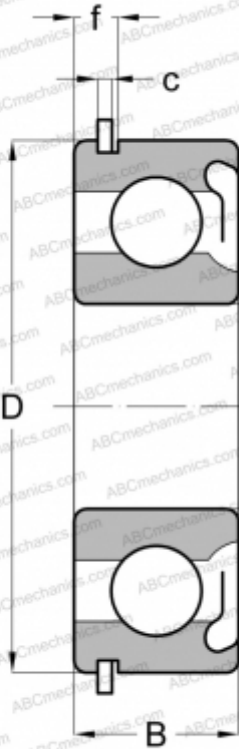

## 47600 NEW DEPARTURE

Радиальные шарикоподшипники

ТИП: Шарикоподшипники, Радиальные, Однорядные, С канавкой под стопорное кольцо, Со стопорным кольцом, с защитными шайбами Z

### Технические характеристики

#### РАЗМЕРЫ, ММ

d	10,000
D	35,000
B	11,000
f	3,404
c	1,346

#### МАССА, КГ

0,054