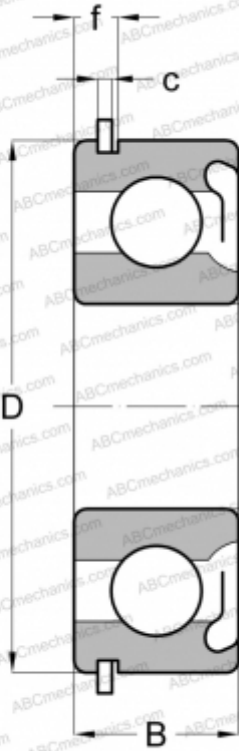

## 473L03 NEW DEPARTURE

Радиальные шарикоподшипники

ТИП: Шарикоподшипники, Радиальные, Однорядные, С канавкой под стопорное кольцо, Со стопорным кольцом, с защитными шайбами Z

### Технические характеристики

#### РАЗМЕРЫ, ММ

d	17,000
D	35,000
B	10,000
f	3,404
c	1,346

#### МАССА, КГ

0,036