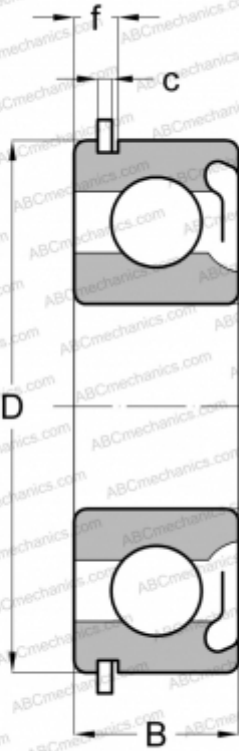

473L05 NEW DEPARTURE

Радиальные шарикоподшипники

ТИП: Шарикоподшипники, Радиальные, Однорядные, С канавкой под стопорное кольцо, Со стопорным кольцом, с защитными шайбами Z

Технические характеристики

РАЗМЕРЫ, ММ

d	25,000
D	47,000
B	12,000
f	3,404
c	1,346

МАССА, КГ

0,082

ПРОИЗВОДИТЕЛЬ

[NEW DEPARTURE](#)

АНАЛОГИ

ABC	6005 ZNR
SKF	6005-ZNR
MRC	105-KSFG
STEYR	6005 ZNR