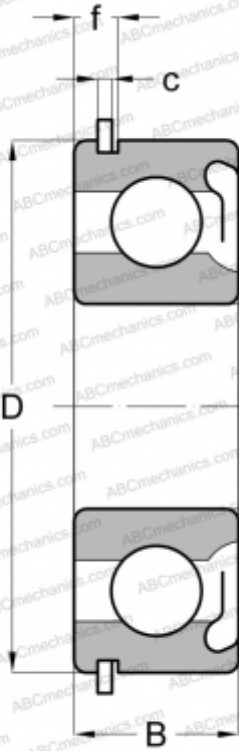

473L06 NEW DEPARTURE

Радиальные шарикоподшипники

ТИП: Шарикоподшипники, Радиальные, Однорядные, С канавкой под стопорное кольцо, Со стопорным кольцом, с защитными шайбами Z

Технические характеристики

РАЗМЕРЫ, ММ

d	30,000
D	55,000
B	13,000
f	3,404
c	1,346

МАССА, КГ

0,118

ПРОИЗВОДИТЕЛЬ

[NEW DEPARTURE](#)

АНАЛОГИ

ABC	6006 ZNR
MRC	106-KSFG
STEYR	6006 ZNR