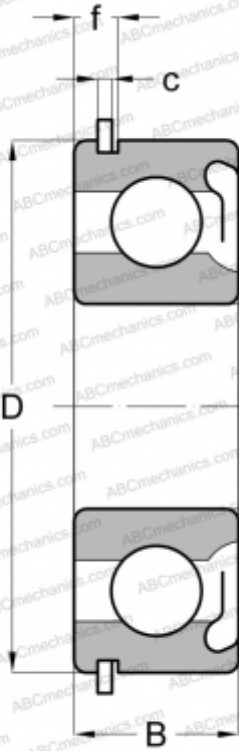

## 473L07 NEW DEPARTURE

Радиальные шарикоподшипники

ТИП: Шарикоподшипники, Радиальные, Однорядные, С канавкой под стопорное кольцо, Со стопорным кольцом, с защитными шайбами Z

### Технические характеристики

#### РАЗМЕРЫ, ММ

d	35,000
D	62,000
B	14,000
f	3,962
c	1,905