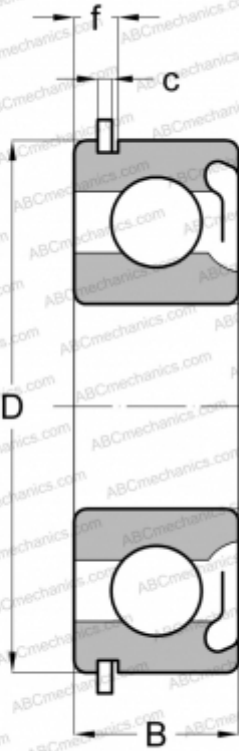

## 473L08 NEW DEPARTURE

Радиальные шарикоподшипники

ТИП: Шарикоподшипники, Радиальные, Однорядные, С канавкой под стопорное кольцо, Со стопорным кольцом, с защитными шайбами Z

### Технические характеристики

#### РАЗМЕРЫ, ММ

d	40,000
D	68,000
B	15,000
f	4,369
c	1,905