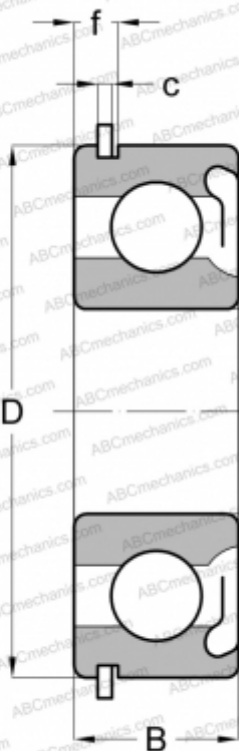

473L09 NEW DEPARTURE

Радиальные шарикоподшипники

ТИП: Шарикоподшипники, Радиальные, Однорядные, С канавкой под стопорное кольцо, Со стопорным кольцом, с защитными шайбами Z

Технические характеристики

РАЗМЕРЫ, ММ

d	45,000
D	75,000
B	16,000
f	4,369
c	1,905

МАССА, КГ

0,240

ПРОИЗВОДИТЕЛЬ

[NEW DEPARTURE](#)

АНАЛОГИ

ABC	6009 ZNR
MRC	109-KSFG
STEYR	6009 ZNR