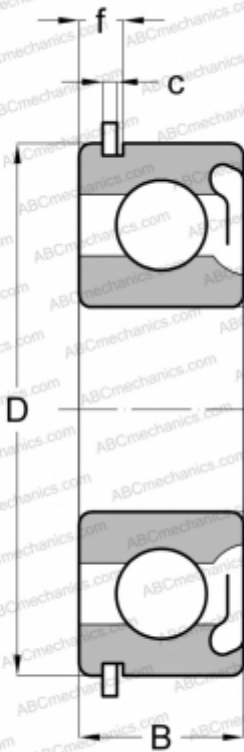

47610 NEW DEPARTURE

Радиальные шарикоподшипники

ТИП: Шарикоподшипники, Радиальные, Однорядные, С канавкой под стопорное кольцо, Со стопорным кольцом, с защитными шайбами Z

Технические характеристики

РАЗМЕРЫ, ММ

d	50,000
D	110,000
B	27,000
f	5,969
c	2,692

МАССА, КГ

1,070

ПРОИЗВОДИТЕЛЬ

[NEW DEPARTURE](#)

АНАЛОГИ

ABC	6310 ZNR
SKF	6310-ZNR
MRC	310-SFG
FAG	6310 ZNR
FAFNIR	310KDG
STEYR	6310 ZNR