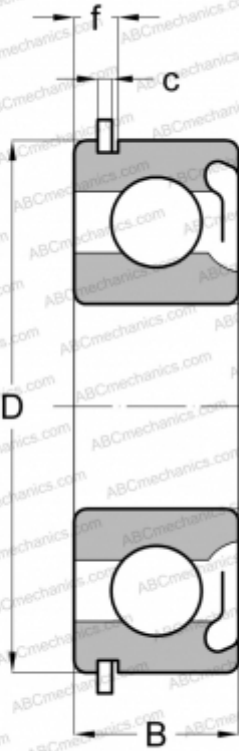

## 473L13 NEW DEPARTURE

Радиальные шарикоподшипники

ТИП: Шарикоподшипники, Радиальные, Однорядные, С канавкой под стопорное кольцо, Со стопорным кольцом, с защитными шайбами Z

### Технические характеристики

#### РАЗМЕРЫ, ММ

d	65,000
D	100,000
B	18,000
f	5,537
c	2,692

#### МАССА, КГ

0,440