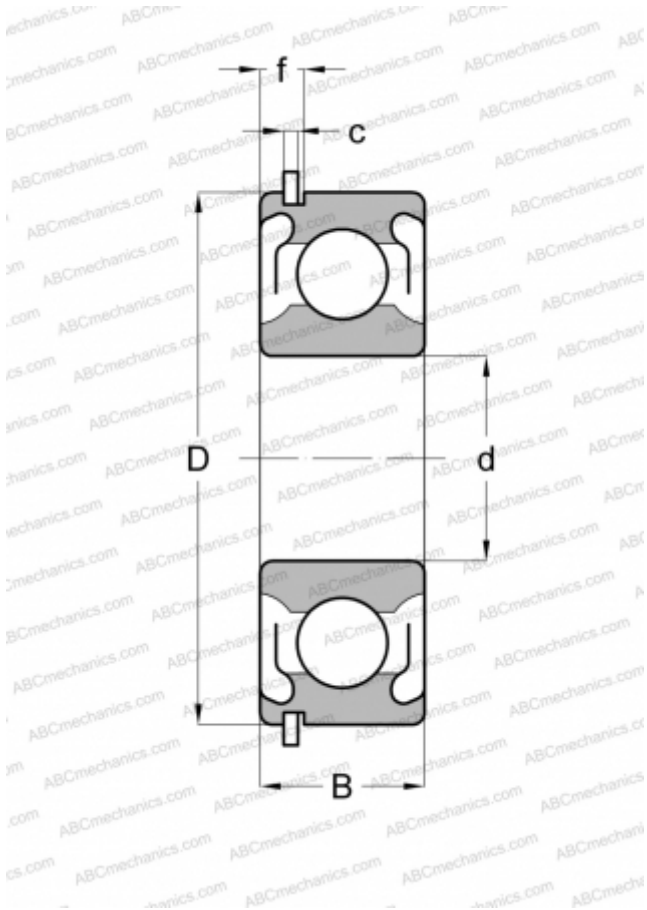

4773L05 NEW DEPARTURE

Радиальные шарикоподшипники

ТИП: Шарикоподшипники, Радиальные, Однорядные, С канавкой под стопорное кольцо, Со стопорным кольцом, с защитными шайбами 2Z

Технические характеристики

РАЗМЕРЫ, ММ

d	25,000
D	47,000
B	12,000
f	3,404
c	1,346

МАССА, КГ

0,082

ПРОИЗВОДИТЕЛЬ

[NEW DEPARTURE](#)

АНАЛОГИ

ABC	6005 2ZNR
SKF	6005-2ZNR
MRC	105-KSFFG
STEYR	6005 2ZNR