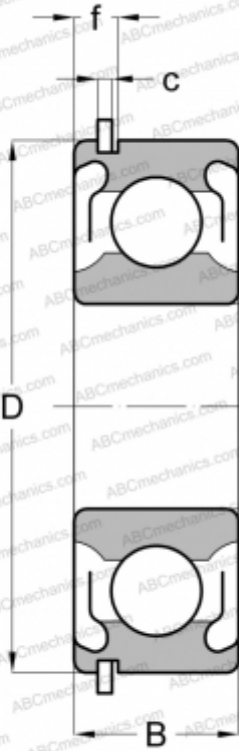

## 477615 NEW DEPARTURE

Радиальные шарикоподшипники

ТИП: Шарикоподшипники, Радиальные, Однорядные, С канавкой под стопорное кольцо, Со стопорным кольцом, с защитными шайбами 2Z

### Технические характеристики

#### РАЗМЕРЫ, ММ

d	75,000
D	160,000
B	37,000
f	7,976
c	3,099

#### МАССА, КГ

3,021