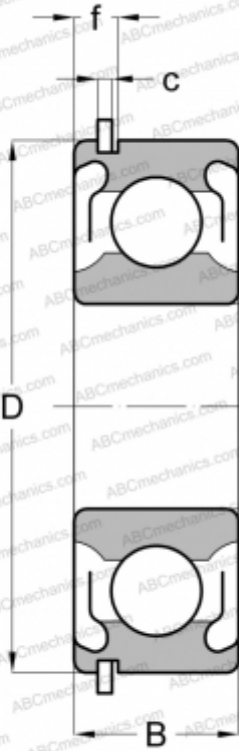

4773L16 NEW DEPARTURE

Радиальные шарикоподшипники

ТИП: Шарикоподшипники, Радиальные, Однорядные, С канавкой под стопорное кольцо, Со стопорным кольцом, с защитными шайбами 2Z

Технические характеристики

РАЗМЕРЫ, ММ

d	80,000
D	125,000
B	22,000
f	5,944
c	3,099

МАССА, КГ

0,862

ПРОИЗВОДИТЕЛЬ

[NEW DEPARTURE](#)

АНАЛОГИ

ABC	6016 2ZNR
MRC	116-KSFFG
STEYR	6016 2ZNR