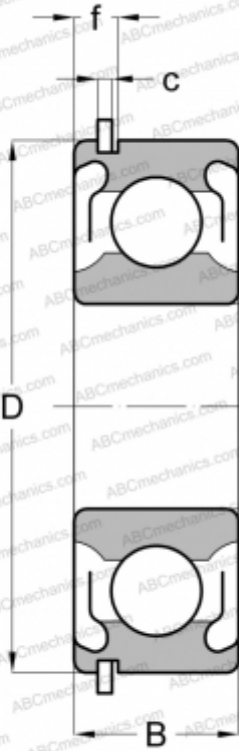

## 477616 NEW DEPARTURE

Радиальные шарикоподшипники

ТИП: Шарикоподшипники, Радиальные, Однорядные, С канавкой под стопорное кольцо, Со стопорным кольцом, с защитными шайбами 2Z

### Технические характеристики

#### РАЗМЕРЫ, ММ

d	80,000
D	170,000
B	39,000
f	9,169
c	3,480

#### МАССА, КГ

3,592