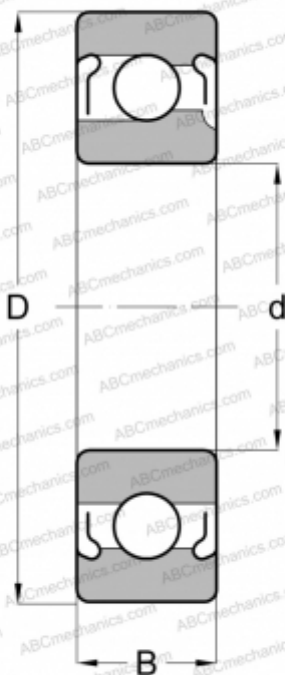

77306 NEW DEPARTURE

Радиальные шарикоподшипники

ТИП: Шарикоподшипники, Радиальные, Однорядные, С пазом для ввода шариков, С защитными шайбами 2Z

Технические характеристики

РАЗМЕРЫ, ММ

d	30,000
D	72,000
B	19,000

МАССА, КГ

0,390

ПРОИЗВОДИТЕЛЬ

[NEW DEPARTURE](#)

АНАЛОГИ

ABC	306 2Z
NTN	BL 306 ZZ
SKF	306-2Z
MRC	306-MFF
FAG	306 2Z
FAFNIR	306WDD
FEDERAL/SCHA TZ	1306MFF