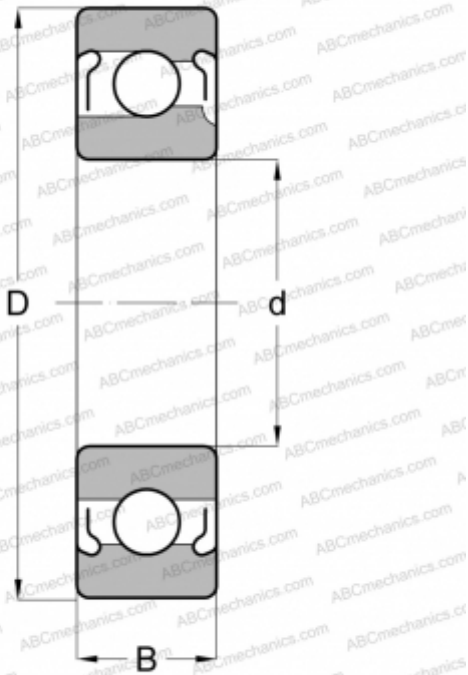

77207 NEW DEPARTURE

Радиальные шарикоподшипники

ТИП: Шарикоподшипники, Радиальные, Однорядные, С пазом для ввода шариков, С защитными шайбами 2Z

Технические характеристики

РАЗМЕРЫ, ММ

d	35,000
D	72,000
B	17,000

МАССА, КГ

0,399

ПРОИЗВОДИТЕЛЬ

[NEW DEPARTURE](#)

АНАЛОГИ

ABC	207 2Z
NTN	BL 206 ZZ
SKF	207-2Z
MRC	207-MFF
FAG	207 ZZ
FEDERAL/SCHA TZ	1207MFF
ABC	206 2Z
SKF	206-2Z
MRC	206-MFF
FAG	206 ZZ
FAFNIR	206WDD
NEW DEPARTURE	77206
FEDERAL/SCHA TZ	1206MFF