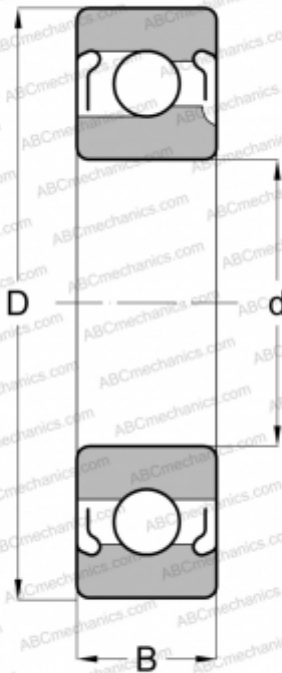

77208 NEW DEPARTURE

Радиальные шарикоподшипники

ТИП: Шарикоподшипники, Радиальные, Однорядные, С пазом для ввода шариков, С защитными шайбами 2Z

Технические характеристики

РАЗМЕРЫ, ММ

d	40,000
D	80,000
B	18,000

МАССА, КГ

0,454

ПРОИЗВОДИТЕЛЬ

[NEW DEPARTURE](#)

АНАЛОГИ

ABC	208 2Z
NTN	BL 208 ZZ
SKF	208-2Z
MRC	208-MFF
FAG	208 2Z
FAFNIR	208WDD
FEDERAL/SCHA TZ	1208MFF