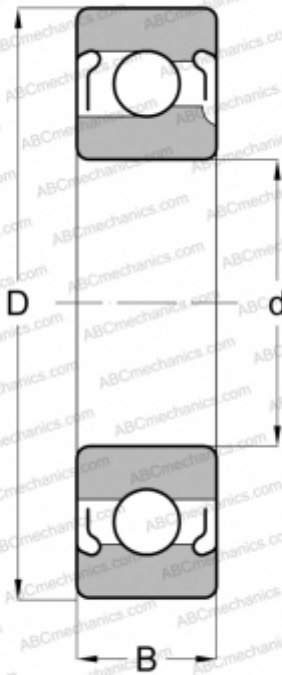

77308 NEW DEPARTURE

Радиальные шарикоподшипники

ТИП: Шарикоподшипники, Радиальные, Однорядные, С пазом для ввода шариков, С защитными шайбами 2Z

Технические характеристики

РАЗМЕРЫ, ММ

d	40,000
D	90,000
B	23,000

МАССА, КГ

0,680

ПРОИЗВОДИТЕЛЬ

[NEW DEPARTURE](#)

АНАЛОГИ

ABC	308 2Z
NTN	BL 308 ZZ
SKF	308-2Z
MRC	308-MFF
FAG	308 2Z
FAFNIR	308WDD
FEDERAL/SCHA TZ	1308MFF