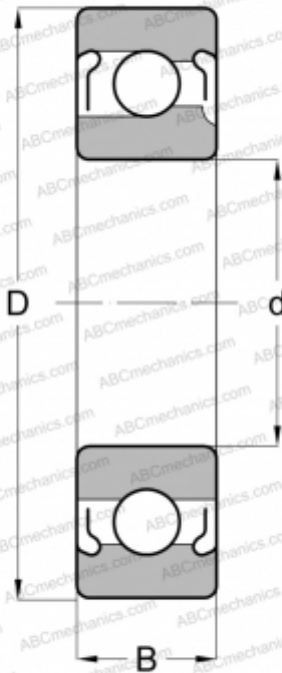

77209 NEW DEPARTURE

Радиальные шарикоподшипники

ТИП: Шарикоподшипники, Радиальные, Однорядные, С пазом для ввода шариков, С защитными шайбами 2Z

Технические характеристики

РАЗМЕРЫ, ММ

d	45,000
D	85,000
B	19,000

МАССА, КГ

0,499

ПРОИЗВОДИТЕЛЬ

[NEW DEPARTURE](#)

АНАЛОГИ

ABC	209 2Z
NTN	BL 209 ZZ
SKF	209-2Z
MRC	209-MFF
FAG	209 2Z
FAFNIR	209WDD
FEDERAL/SCHA TZ	1209MFF