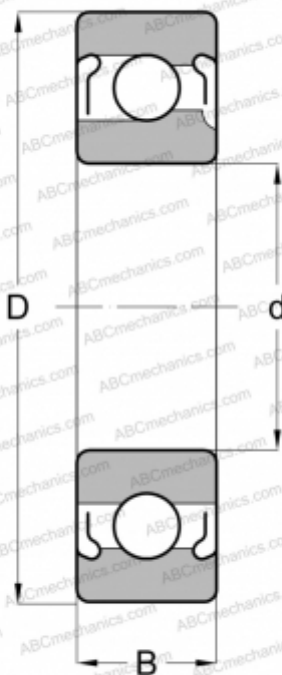

77210 NEW DEPARTURE

Радиальные шарикоподшипники

ТИП: Шарикоподшипники, Радиальные, Однорядные, С пазом для ввода шариков, С защитными шайбами 2Z

Технические характеристики

РАЗМЕРЫ, ММ

d	50,000
D	90,000
B	20,000

МАССА, КГ

0,680

ПРОИЗВОДИТЕЛЬ

[NEW DEPARTURE](#)

АНАЛОГИ

ABC	210 2Z
NTN	BL 210 ZZ
SKF	210-2Z
MRC	210-MFF
FAG	210 ZZ
FAFNIR	210WDD
FEDERAL/SCHA TZ	1210MFF