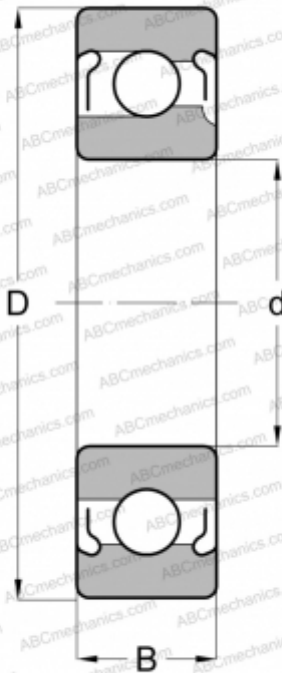

77310 NEW DEPARTURE

Радиальные шарикоподшипники

ТИП: Шарикоподшипники, Радиальные, Однорядные, С пазом для ввода шариков, С защитными шайбами 2Z

Технические характеристики

РАЗМЕРЫ, ММ

d	50,000
D	110,000
B	27,000

МАССА, КГ

1,216

ПРОИЗВОДИТЕЛЬ

[NEW DEPARTURE](#)

АНАЛОГИ

ABC	310 2Z
NTN	BL 310 ZZ
SKF	310-2Z
MRC	310-MFF
FAG	310 2Z
FAFNIR	310WDD
FEDERAL/SCHA TZ	1310MFF