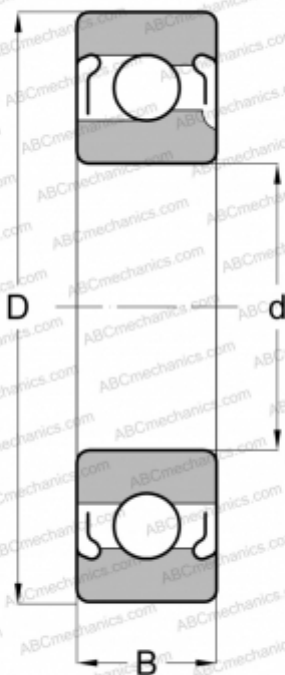

77211 NEW DEPARTURE

Радиальные шарикоподшипники

ТИП: Шарикоподшипники, Радиальные, Однорядные, С пазом для ввода шариков, С защитными шайбами 2Z

Технические характеристики

РАЗМЕРЫ, ММ

d	55,000
D	100,000
B	21,000

МАССА, КГ

0,862

ПРОИЗВОДИТЕЛЬ

[NEW DEPARTURE](#)

АНАЛОГИ

ABC	211 2Z
SKF	211-2Z
MRC	211-MFF
FAG	211 2Z
FAFNIR	211WDD
FEDERAL/SCHA TZ	1211MFF