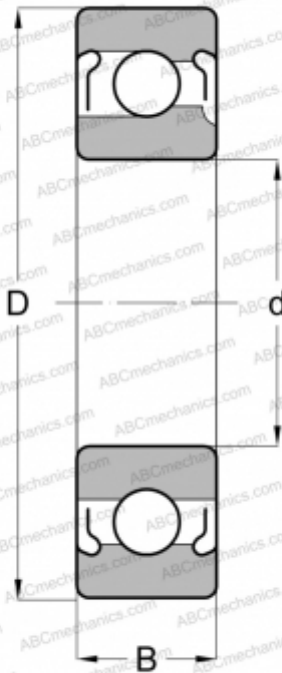

## 77311 NEW DEPARTURE

Радиальные шарикоподшипники

ТИП: Шарикоподшипники, Радиальные, Однорядные, С пазом для ввода шариков, С защитными шайбами 2Z

#### РАЗМЕРЫ, ММ

d	55,000
D	120,000
B	29,000

#### МАССА, КГ

1,547