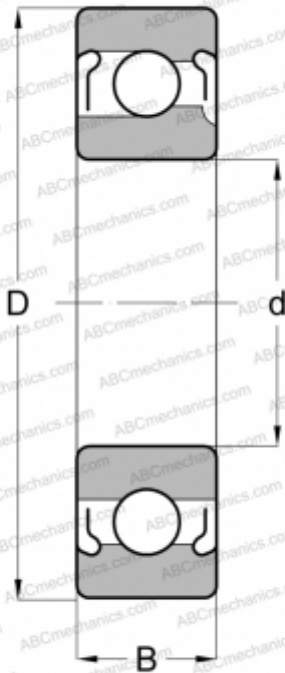

## 77212 NEW DEPARTURE

Радиальные шарикоподшипники

ТИП: Шарикоподшипники, Радиальные, Однорядные, С пазом для ввода шариков, С защитными шайбами 2Z

#### РАЗМЕРЫ, ММ

d	60,000
D	110,000
B	22,000