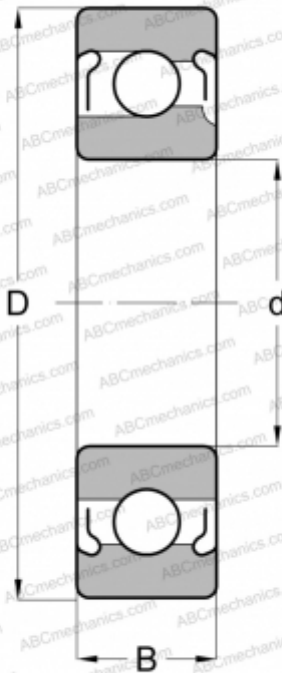

77213 NEW DEPARTURE

Радиальные шарикоподшипники

ТИП: Шарикоподшипники, Радиальные, Однорядные, С пазом для ввода шариков, С защитными шайбами 2Z

Технические характеристики

РАЗМЕРЫ, ММ

d	65,000
D	120,000
B	23,000

МАССА, КГ

1,179

ПРОИЗВОДИТЕЛЬ

[NEW DEPARTURE](#)

АНАЛОГИ

ABC	213 2Z
SKF	213-2Z
MRC	213-MFF
FAG	213 2Z
FAFNIR	213WDD
FEDERAL/SCHA TZ	1213MFF