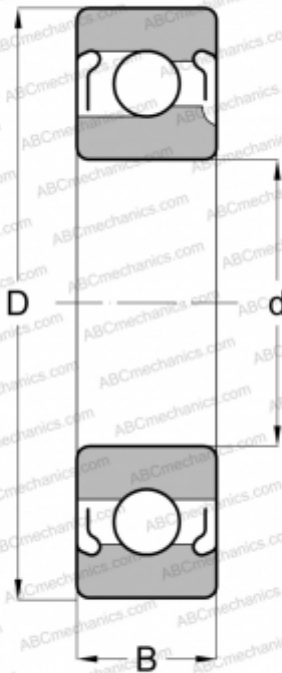

77215 NEW DEPARTURE

Радиальные шарикоподшипники

ТИП: Шарикоподшипники, Радиальные, Однорядные, С пазом для ввода шариков, С защитными шайбами 2Z

Технические характеристики

РАЗМЕРЫ, ММ

d	75,000
D	130,000
B	25,000

МАССА, КГ

1,588

ПРОИЗВОДИТЕЛЬ

[NEW DEPARTURE](#)

АНАЛОГИ

ABC	215 2Z
SKF	215-2Z
MRC	215-MFF
FAG	215 2Z
FAFNIR	215WDD
FEDERAL/SCHA TZ	1215MFF