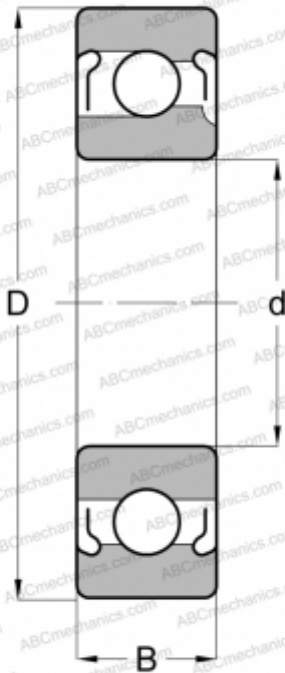

## 77315 NEW DEPARTURE

Радиальные шарикоподшипники

ТИП: Шарикоподшипники, Радиальные, Однорядные, С пазом для ввода шариков, С защитными шайбами 2Z

#### РАЗМЕРЫ, ММ

d	75,000
D	160,000
B	37,000