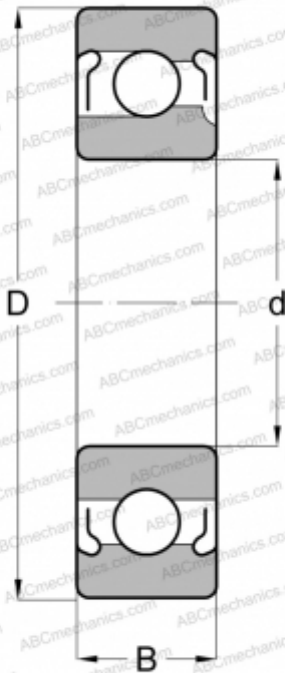

77216 NEW DEPARTURE

Радиальные шарикоподшипники

ТИП: Шарикоподшипники, Радиальные, Однорядные, С пазом для ввода шариков, С защитными шайбами 2Z

Технические характеристики

РАЗМЕРЫ, ММ

d	80,000
D	140,000
B	26,000

МАССА, КГ

1,996

ПРОИЗВОДИТЕЛЬ

[NEW DEPARTURE](#)

АНАЛОГИ

ABC	216 2Z
SKF	216-2Z
MRC	216-MFF
FAG	216 2Z
FAFNIR	216WDD
FEDERAL/SCHA TZ	1216MFF