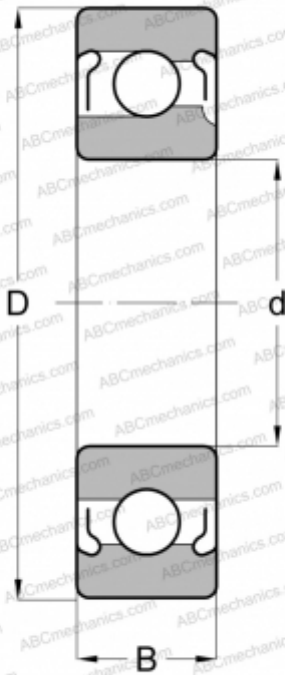

77316 NEW DEPARTURE

Радиальные шарикоподшипники

ТИП: Шарикоподшипники, Радиальные, Однорядные, С пазом для ввода шариков, С защитными шайбами 2Z

Технические характеристики

РАЗМЕРЫ, ММ

d	80,000
D	170,000
B	39,000

МАССА, КГ

3,969

ПРОИЗВОДИТЕЛЬ

[NEW DEPARTURE](#)

АНАЛОГИ

ABC	316 2Z
SKF	316-2Z
MRC	316-MFF
FAG	316 2Z
FAFNIR	316WDD
FEDERAL/SCHA TZ	1316MFF