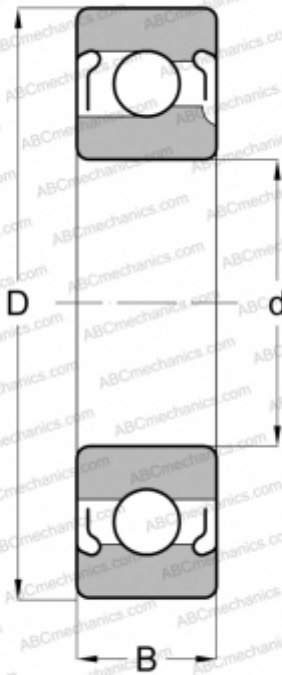

77217 NEW DEPARTURE

Радиальные шарикоподшипники

ТИП: Шарикоподшипники, Радиальные, Однорядные, С пазом для ввода шариков, С защитными шайбами 2Z

Технические характеристики

РАЗМЕРЫ, ММ

d	85,000
D	150,000
B	28,000

МАССА, КГ

2,381

ПРОИЗВОДИТЕЛЬ

[NEW DEPARTURE](#)

АНАЛОГИ

ABC	217 2Z
SKF	217-2Z
MRC	217-MFF
FAG	217 2Z
FAFNIR	217WDD
FEDERAL/SCHA TZ	1217MFF