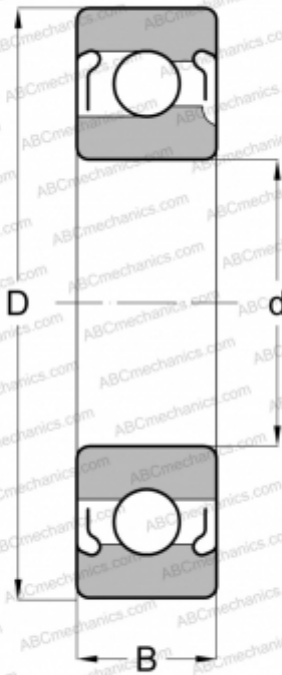

77218 NEW DEPARTURE

Радиальные шарикоподшипники

ТИП: Шарикоподшипники, Радиальные, Однорядные, С пазом для ввода шариков, С защитными шайбами 2Z

Технические характеристики

РАЗМЕРЫ, ММ

d	90,000
D	160,000
B	30,000

МАССА, КГ

2,699

ПРОИЗВОДИТЕЛЬ

[NEW DEPARTURE](#)

АНАЛОГИ

ABC	218 2Z
SKF	218-2Z
MRC	218-MFF
FAG	218 2Z
FAFNIR	218WDD
FEDERAL/SCHA TZ	1218MFF