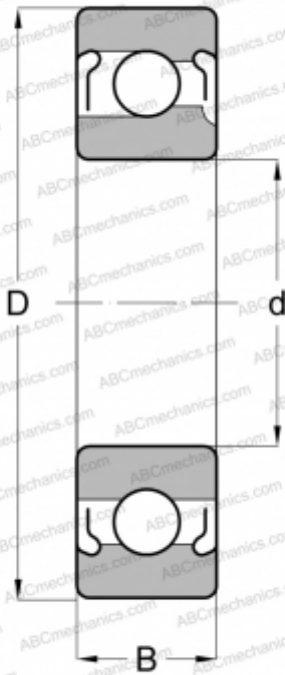

## 77219 NEW DEPARTURE

Радиальные шарикоподшипники

ТИП: Шарикоподшипники, Радиальные, Однорядные, С пазом для ввода шариков, С защитными шайбами 2Z

#### РАЗМЕРЫ, ММ

d	95,000
D	170,000
B	32,000

#### МАССА, КГ

3,425