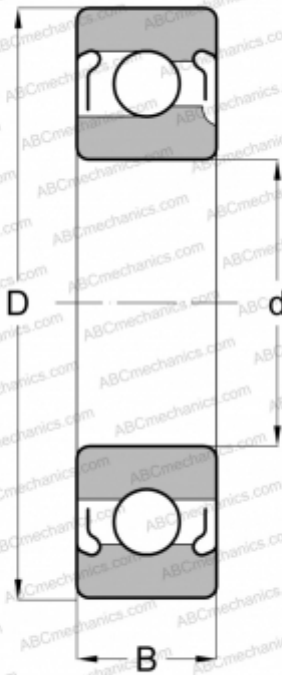

77220 NEW DEPARTURE

Радиальные шарикоподшипники

ТИП: Шарикоподшипники, Радиальные, Однорядные, С пазом для ввода шариков, С защитными шайбами 2Z

Технические характеристики

РАЗМЕРЫ, ММ

d	100,000
D	180,000
B	34,000