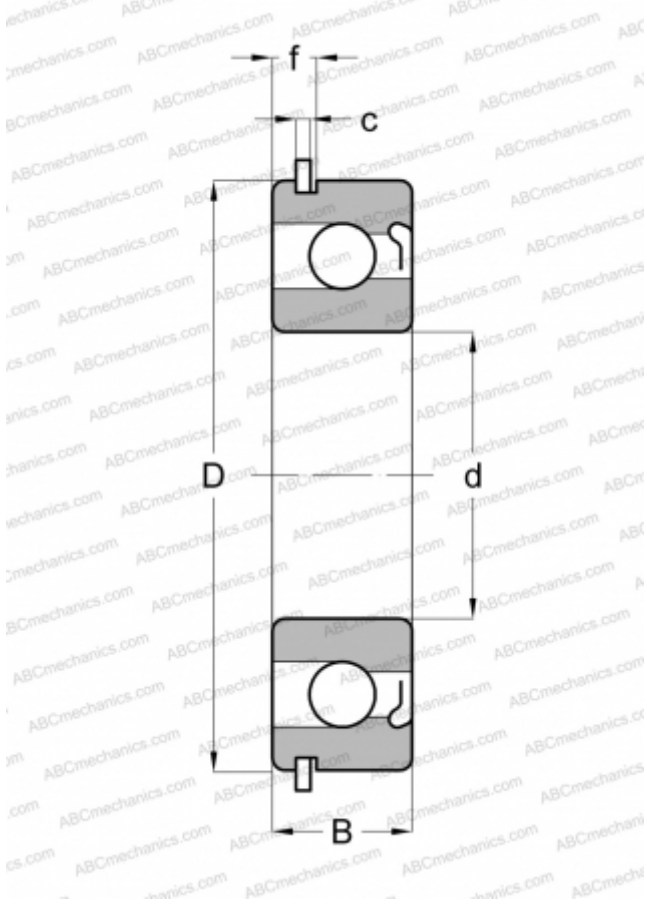

47210 NEW DEPARTURE

Радиальные шарикоподшипники

ТИП: Шарикоподшипники, Радиальные, Однорядные, С пазом для ввода шариков, С канавкой под стопорное кольцо, со стопорным кольцом, с защитными шайбами Z

Технические характеристики

РАЗМЕРЫ, ММ

d	50,000
D	90,000
B	20,000
f	5,969
c	2,692

МАССА, КГ

0,490

ПРОИЗВОДИТЕЛЬ

[NEW DEPARTURE](#)

АНАЛОГИ

ABC	210 ZNR
NTN	BL 210 ZNR
SKF	210-ZNR
MRC	210-MFG
FAG	210 ZNR
FAFNIR	210WDG