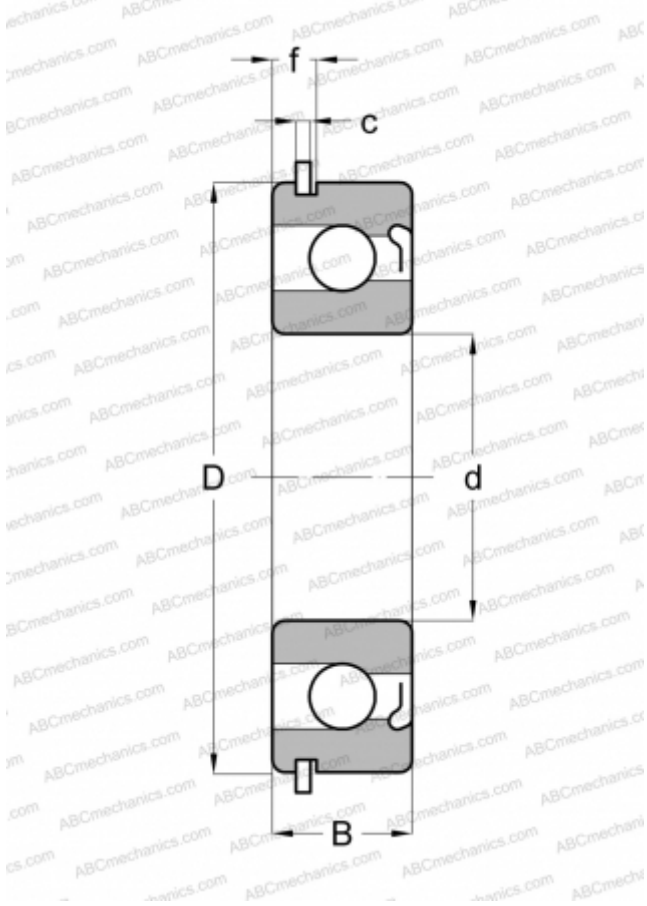

47215 NEW DEPARTURE

Радиальные шарикоподшипники

ТИП: Шарикоподшипники, Радиальные, Однорядные, С пазом для ввода шариков, С канавкой под стопорное кольцо, со стопорным кольцом, с защитными шайбами Z

Технические характеристики

РАЗМЕРЫ, ММ

d	75,000
D	130,000
B	25,000
f	7,137
c	3,099

МАССА, КГ

1,243

ПРОИЗВОДИТЕЛЬ

[NEW DEPARTURE](#)

АНАЛОГИ

ABC	215 ZNR
NTN	BL 215 ZNR
SKF	215-ZNR
MRC	215-MFG
FAG	215 ZNR
FAFNIR	215WDG