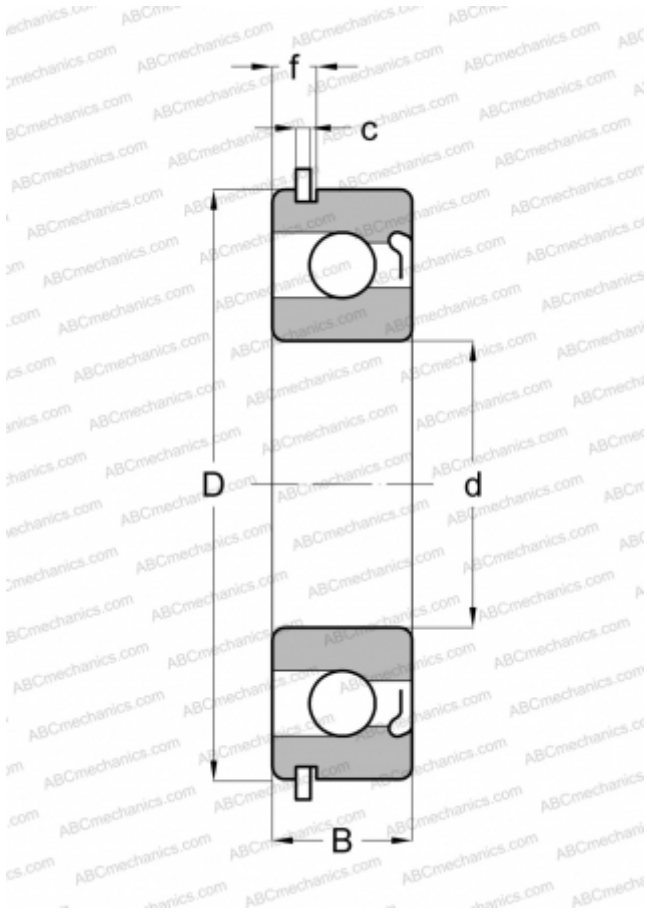

47216 NEW DEPARTURE

Радиальные шарикоподшипники

ТИП: Шарикоподшипники, Радиальные, Однорядные, С пазом для ввода шариков, С канавкой под стопорное кольцо, со стопорным кольцом, с защитными шайбами Z

Технические характеристики

РАЗМЕРЫ, ММ

d	80,000
D	140,000
B	26,000
f	7,950
c	3,099

МАССА, КГ

1,556

ПРОИЗВОДИТЕЛЬ

[NEW DEPARTURE](#)

АНАЛОГИ

ABC	216 ZNR
SKF	216-ZNR
MRC	216-MFG
FAG	216 ZNR
FAFNIR	216WDG