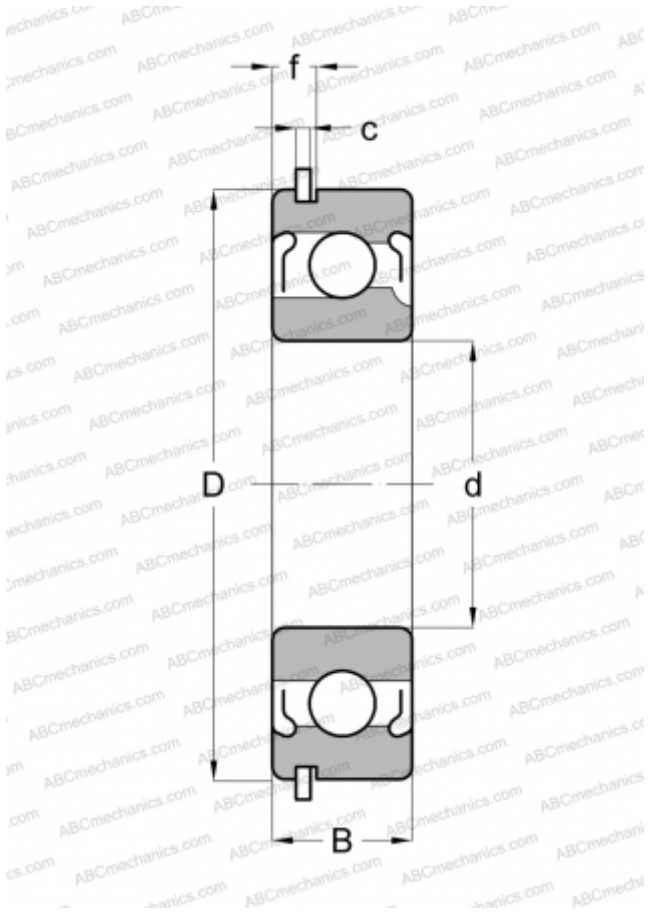

477210 NEW DEPARTURE

Радиальные шарикоподшипники

ТИП: Шарикоподшипники, Радиальные, Однорядные, С пазом для ввода шариков, С канавкой под стопорное кольцо, со стопорным кольцом, с защитными шайбами 2Z

Технические характеристики

РАЗМЕРЫ, ММ

d	50,000
D	90,000
B	20,000
f	5,969
c	2,692

МАССА, КГ

0,517

ПРОИЗВОДИТЕЛЬ

[NEW DEPARTURE](#)

АНАЛОГИ

ABC	210 2ZNR
SKF	210-2ZNR
MRC	210-MFFG