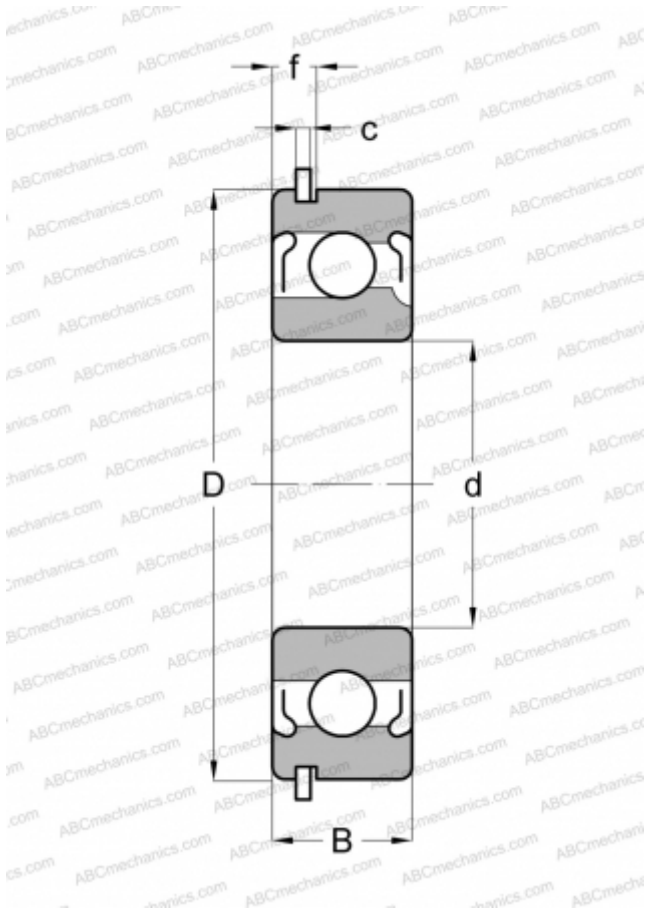

477212 NEW DEPARTURE

Радиальные шарикоподшипники

ТИП: Шарикоподшипники, Радиальные, Однорядные, С пазом для ввода шариков, С канавкой под стопорное кольцо, со стопорным кольцом, с защитными шайбами 2Z

Технические характеристики

РАЗМЕРЫ, ММ

d	60,000
D	110,000
B	22,000
f	5,969
c	2,692

МАССА, КГ

0,866

ПРОИЗВОДИТЕЛЬ

[NEW DEPARTURE](#)

АНАЛОГИ

ABC	212 2ZNR
SKF	212-2ZNR
MRC	212-MFFG
FAFNIR	212WDDG