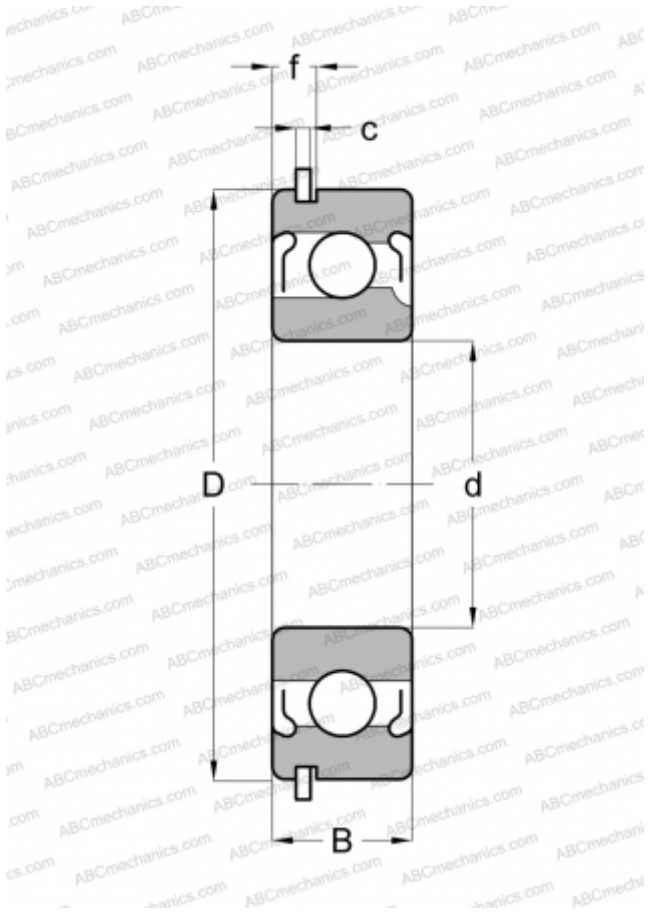

477215 NEW DEPARTURE

Радиальные шарикоподшипники

ТИП: Шарикоподшипники, Радиальные, Однорядные, С пазом для ввода шариков, С канавкой под стопорное кольцо, со стопорным кольцом, с защитными шайбами 2Z

Технические характеристики

РАЗМЕРЫ, ММ

d	75,000
D	130,000
B	25,000
f	7,137
c	3,099

МАССА, КГ

1,266

ПРОИЗВОДИТЕЛЬ

[NEW DEPARTURE](#)

АНАЛОГИ

ABC	215 2ZNR
SKF	215-2ZNR
MRC	215-MFFG
FAFNIR	215WDDG