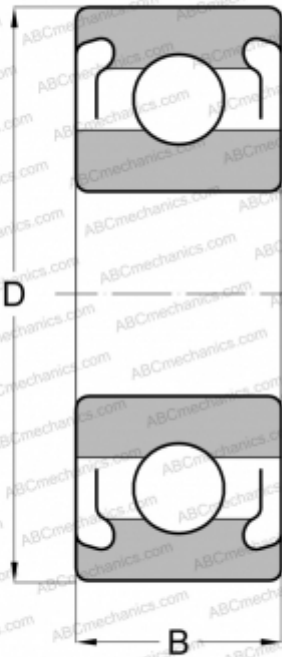

S682 2Z ABC

Радиальные шарикоподшипники

ТИП: Шарикоподшипники, Радиальные, Однорядные, Коррозионностойкие, С защитными шайбами 2Z

Технические характеристики

РАЗМЕРЫ, ММ

d	2,000
D	5,000
B	2,300

МАССА, КГ

0,001