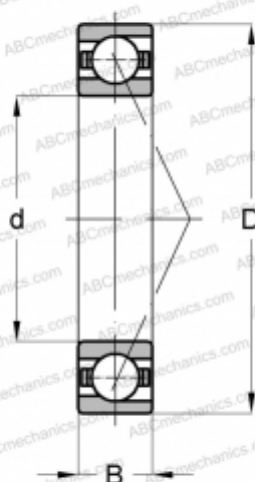

## 7304 BEP SKF

Радиально-упорные шарикоподшипники

ТИП: Шарикоподшипники, Радиально-упорные, Однорядные, Угол контакта 40 градусов, Для одиночной установки, полиамидный сепаратор

#### РАЗМЕРЫ, ММ

d	20,000
D	52,000
B	15,000