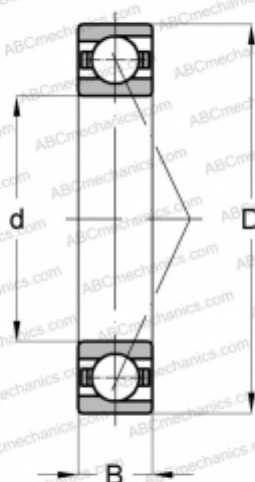

## 7207 BEP SKF

Радиально-упорные шарикоподшипники

ТИП: Шарикоподшипники, Радиально-упорные, Однорядные, Угол контакта 40 градусов, Для одиночной установки, полиамидный сепаратор

#### РАЗМЕРЫ, ММ

d	35,000
D	72,000
B	17,000

**МАССА, КГ** 0,280

**ПРОИЗВОДИТЕЛЬ** [SKF](#)