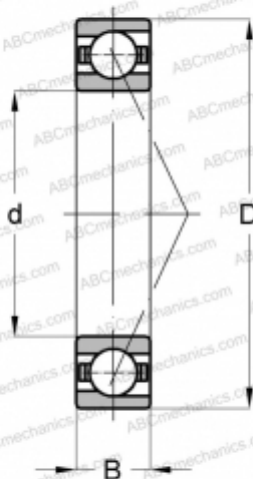

## 7307 BEP SKF

Радиально-упорные шарикоподшипники

ТИП: Шарикоподшипники, Радиально-упорные, Однорядные, Угол контакта 40 градусов, Для одиночной установки, полиамидный сепаратор

#### РАЗМЕРЫ, ММ

d	35,000
D	80,000
B	21,000