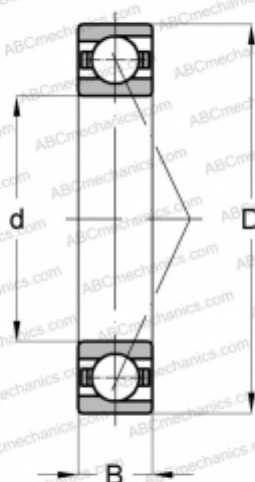

## 7310 BEP SKF

Радиально-упорные шарикоподшипники

ТИП: Шарикоподшипники, Радиально-упорные, Однорядные, Угол контакта 40 градусов, Для одиночной установки, полиамидный сепаратор

#### РАЗМЕРЫ, ММ

d	50,000
D	110,000
B	27,000