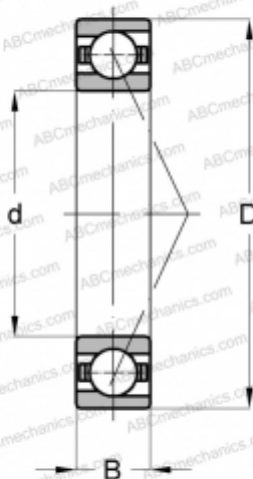

## 7211 BEP SKF

Радиально-упорные шарикоподшипники

ТИП: Шарикоподшипники, Радиально-упорные, Однорядные, Угол контакта 40 градусов, Для одиночной установки, полиамидный сепаратор

#### РАЗМЕРЫ, ММ

d	55,000
D	100,000
B	21,000