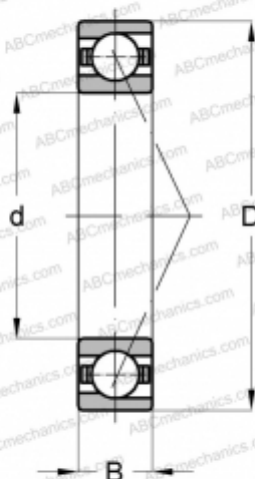

## 7214 BEP SKF

Радиально-упорные шарикоподшипники

ТИП: Шарикоподшипники, Радиально-упорные, Однорядные, Угол контакта 40 градусов, Для одиночной установки, полиамидный сепаратор

#### РАЗМЕРЫ, ММ

d	70,000
D	125,000
B	24,000