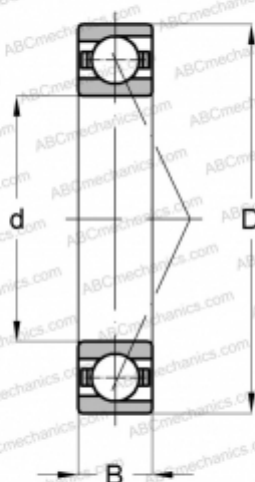

## 7219 BEP SKF

Радиально-упорные шарикоподшипники

ТИП: Шарикоподшипники, Радиально-упорные, Однорядные, Угол контакта 40 градусов, Для одиночной установки, полиамидный сепаратор

#### РАЗМЕРЫ, ММ

d	95,000
D	170,000
B	32,000